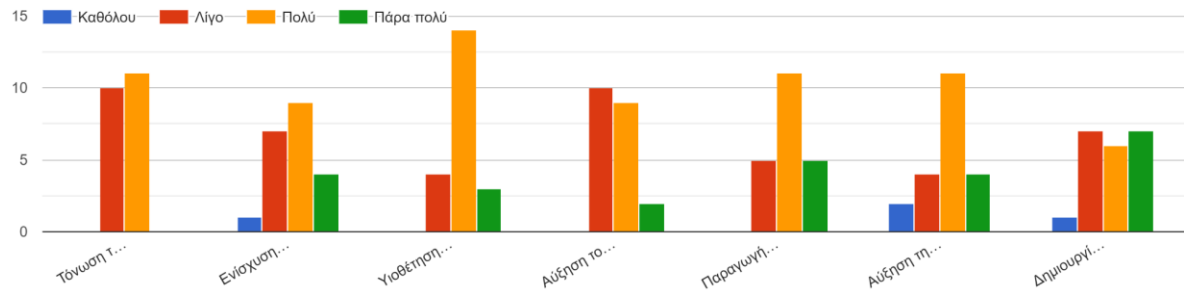

21 απαντήσεις

Πιστεύετε πως το έργο ARTEMIS θα συνεισφέρει οικονομικά στην τοπική κοινωνία ή στην ευρύτερη περιφέρεια;

21 απαντήσεις

Το έργο ARTEMIS λαμβάνει υπόψη τις Εθνικές/Περιφερειακές «Στρατηγικές Έρευνας και Τεχνολογίας για την Έξυπνη Εξειδίκευση (Research and Innovation Strategies for Smart Spec...διορίστε κατά πόσο πιστεύετε πως θα συνεισφέρει στα παρακάτω: