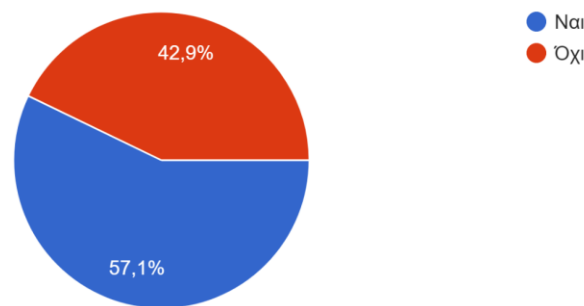

Στη διαδικτυακή υπηρεσία του έργου ARTEMIS θα προβάλλονται μεταξύ άλλων και χάρτες υγείας της βλάστησης της περιοχής μελέτης. Πισ...ς εμπορίου και παραγωγής για νέες επενδύσεις; 21 απαντήσεις