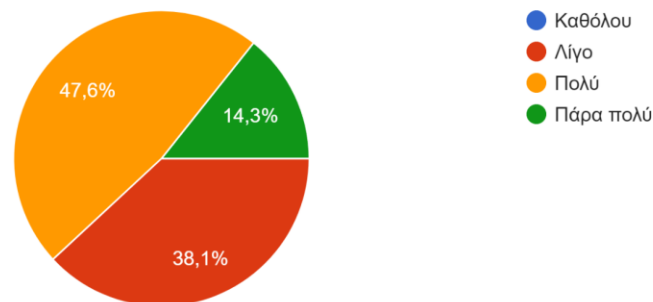

21 απαντήσεις

Πιστεύετε πως το έργο ARTEMIS θα συνεισφέρει οικονομικά στην τοπική κοινωνία ή στην ευρύτερη περιφέρεια;

21 απαντήσεις

Το έργο ARTEMIS λαμβάνει υπόψη τις Εθνικές/Περιφερειακές «Στρατηγικές Έρευνας και Τεχνολογίας για την Έξυπνη Εξειδίκευση (Research and Innovation Strategies for Smart Spec...διορίστε κατά πόσο πιστεύετε πως θα συνεισφέρει στα παρακάτω: