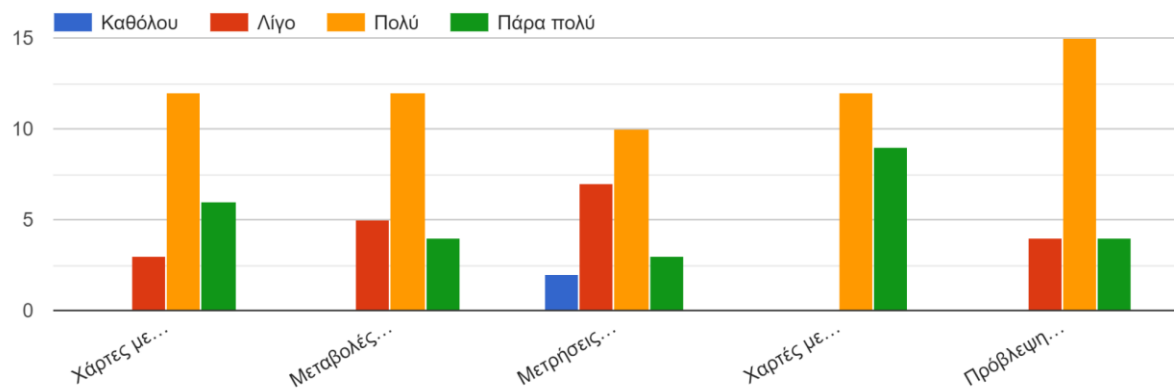

Στη διαδικτυακή υπηρεσία του έργου ARTEMIS ενσωματώνονται ήδη ή εξετάζεται η ενσωμάτωση των παρακάτω στοιχείων. Κατά πόσο ...τε ότι θα είναι χρήσιμη η οπτικοποίηση τους;