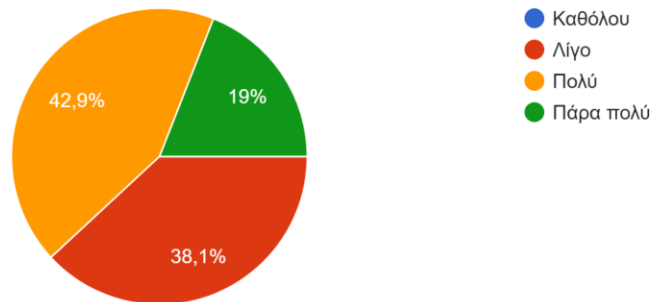

Πιστεύετε ότι το σύστημα του ARTEMIS (διαδικτυακή ηλεκτρονική πλατφόρμα) μπορεί να λειτουργήσει σαν σύστημα παρακολούθησης των δασών σε επιχειρησιακό επίπεδο;
21 απαντήσεις