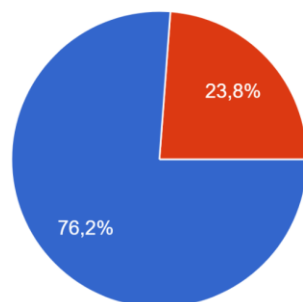

- Δεν γνωρίζω / δεν απαντώ
- Αξιοποίηση & Οπτικοποίηση δεδομένων με την χρήση συγχρονών τεχνολογιών
- Για οργανωμένα συμφέροντα και την γραφειοκρατία
- ΑΣΘΕΝΕΙΕΣ (ΚΑΡΚΙΝΟΣ ΤΗΣ ΚΑΣΤΑΝΙΑΣ)
- Χρειάζεται η κατάλληλη εξωστρέφεια προκειμένου να γίνει γνωστό το έργο προς την τοπική κοινωνία

Πιστεύετε πως το έργο ARTEMIS θα βρει ανταπόκριση από την τοπική κοινωνία;

21 απαντήσεις