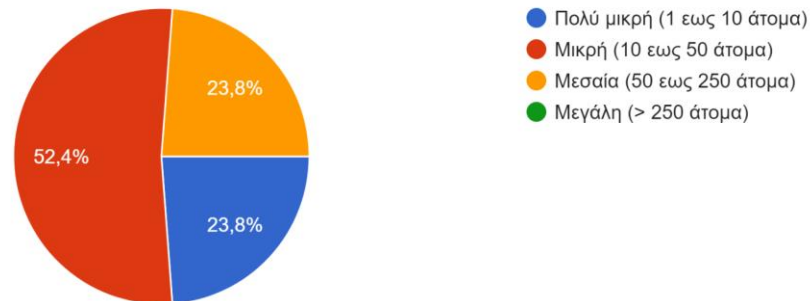

Η ανάπτυξη του αγροτικού τομέα και της ανταγωνιστικότητας

Προστασία των δασών

Προστασία δασών και βιοποικιλότητας

Η σύνδεση της φυσικής με την πολιτιστική κληρονομιά και η τοπική ανάπτυξη

Η Ανάπτυξη και η ευημερία της ανθρώπινης κοινωνίας γίνεται σε συνδιασμό με την προστασία της φύσης, των φυσικών πόρων και των θαλάσσιων οικοσυστημάτων

Προστασία των δασικών οικοσυστημάτων και η ενημέρωση των πολιτών για περιβαλλοντικά θέματα

Η διατήρηση των δασικών οικοσυστημάτων καθώς και η ανάπτυξη τους.

Προστασία των δασών , πυρόσβεση

Προσδιορίστε το μέγεθος του οργανισμού/επιχείρησής σας:

21 απαντήσεις