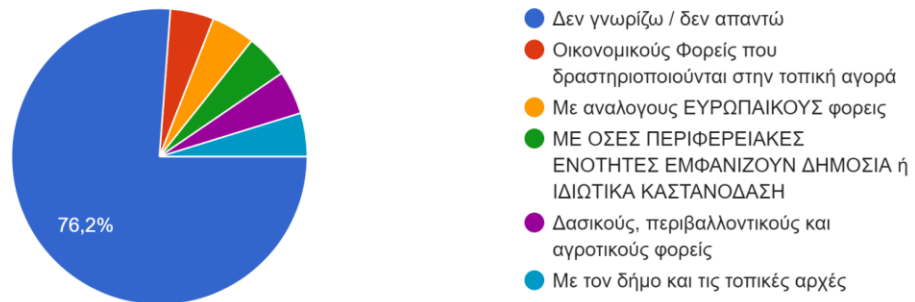

Με ποιους άλλους φορείς ή ενδιαφερόμενους πιστεύετε πως θα πρέπει να έρθει σε επικοινωνία η ομάδα υλοποίησης του έργου ΑΡΤ...έρω αξιοποίηση/εκμετάλλευση του συστήματος;
21 απαντήσεις