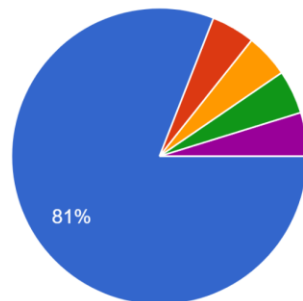

Βάσει της ειδικότητας σας, περιγράψτε σύντομα τα πιθανά προβλήματα ή/και ζητήματα που θα πρέπει να λάβει υπόψη η ομάδα υλοποίησης του έργου ARTEMIS:

21 απαντήσεις